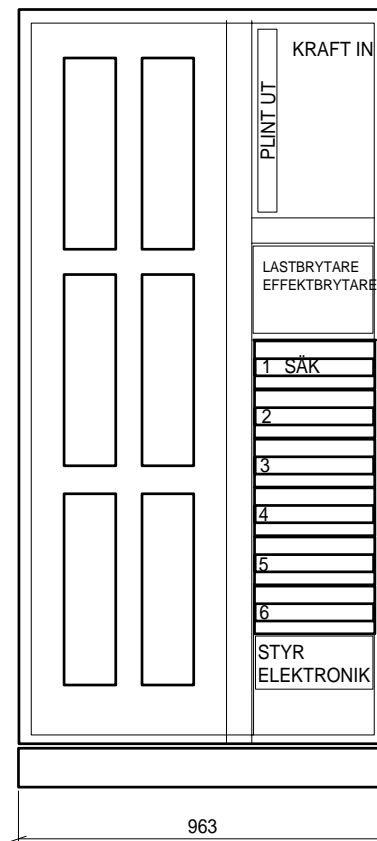

SKÅP MED MODULER 12 x 13A 250 uS
 Moduler 3 x 5 kW : 4 st = 12 x 5kW på samma
 yta/rad som 2 x 12 x13A moduler.

Skåp kan anpassas till udda utrymmen inom vissa
 gränser.

3 ST STANDARDSKÅP

72 x 13 A

96 x 13 A

OBS!
 SKÅPDJUP 250 MM
 KABEL UT= VALFRI PLACERING:
 UNDER/ÖVERSIDA

LITE UDDA KONSTRUKTIONER
 24 x 13 A

SKÅP ANPASSAT TILL MONTAGE
 UNDER TRAPPA...

GE OSS MÅTTEN PÅ UTRYMMET SÅ KAN VI GE
 FÖRSLAG PÅ LÖSNING

Det.-nr	Ant.	Benämning			Material	Mod.-nr Ämne Dimension	Anm.	
Konstr.	Ritad	Kop.	Kontr.	Stand.	Godk.	Skala	Ersätter	Ersatt av
OKERO AB BOX 1057 430 90 ÖCKERÖ							EXEMPEL PÅ DIMMERSKÅP	
							Ritn.-nr	Dat.