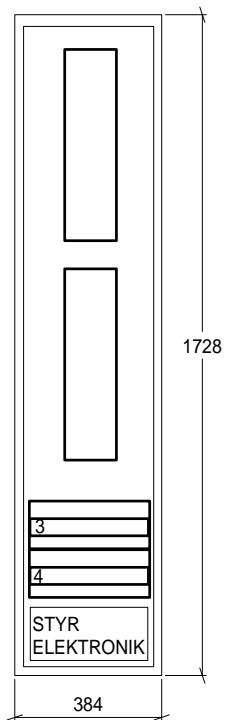

SKÅP MED MODULER 12 x 13A 250 uS
 Moduler 3 x 5 kW : 4 st = 12 x 5kW på samma
 yta/rad som 2 x 12 x13A moduler.

Skåp kan anpassas till udda utrymmen inom vissa
 gränser.

3 ST STANDARDSKÅP

72 x 13 A

96 x 13 A

OBS!
 SKÅPDJUP 250 MM
 KABEL UT= VALFRI PLACERING:
 UNDER/ÖVERSIDA

LITE UDDA KONSTRUKTIONER
 24 x 13 A

SKÅP ANPASSAT TILL MONTAGE
 UNDER TRAPPA...

GE OSS MÅTTEN PÅ UTRYMMET SÅ KAN VI GE
 FÖRSLAG PÅ LÖSNING

Det.-nr	Ant.	Benämning			Material	Mod.-nr Ämne Dimension	Anm.	
Konstr.	Ritad	Kop.	Kontr.	Stand.	Godk.	Skala	Ersätter	Ersatt av
OKERO AB BOX 1057 430 90 ÖCKERÖ							EXEMPEL PÅ DIMMERSKÅP	
							Ritn.-nr	Dat.