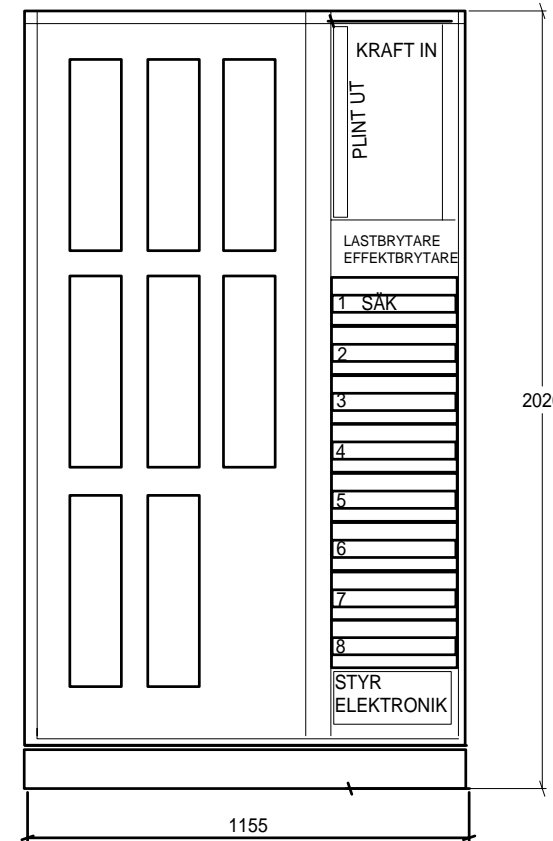

SKÅP MED MODULER 12 x 13A 250 uS
 Moduler 3 x 5 kW : 4 st = 12 x 5kW på samma
 yta/rad som 2 x 12 x13A moduler.

Skåp kan anpassas till udda utrymmen inom vissa
 gränser.

3 ST STANDARDSKÅP

72 x 13 A

96 x 13 A

OBS!
 SKÅPDJUP 250 MM
 KABEL UT= VALFRI PLACERING:
 UNDER/ÖVERSIDA

LITE UDDA KONSTRUKTIONER
 24 x 13 A

SKÅP ANPASSAT TILL MONTAGE
 UNDER TRAPPA...

GE OSS MÅTTEN PÅ UTRYMMET SÅ KAN VI GE
 FÖRSLAG PÅ LÖSNING

Det.-nr	Ant.	Benämning			Material	Mod.-nr Ämne Dimension	Anm.	
Konstr.	Ritad	Kop.	Kontr.	Stand.	Godk.	Skala	Ersätter	Ersatt av
OKERO AB BOX 1057 430 90 ÖCKERÖ							EXEMPEL PÅ DIMMERSKÅP	
							Ritn.-nr	Dat.