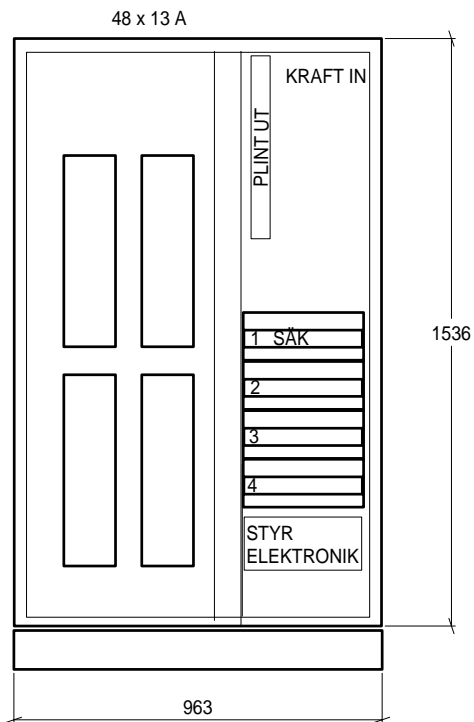

SKÅP MED MODULER 12 x 13A 250 uS
 Moduler 3 x 5 kW : 4 st = 12 x 5kW på samma
 yta/rad som 2 x 12 x13A moduler.

Skåp kan anpassas till udda utrymmen inom vissa
 gränser.

3 ST STANDARDSKÅP

72 x 13 A

96 x 13 A

OBS!
 SKÅPDJUP 250 MM
 KABEL UT= VALFRI PLACERING:
 UNDER/ÖVERSIDA

LITE UDDA KONSTRUKTIONER
 24 x 13 A

SKÅP ANPASSAT TILL MONTAGE
 UNDER TRAPPA...

GE OSS MÅTTEN PÅ UTRYMMET SÅ KAN VI GE
 FÖRSLAG PÅ LÖSNING

Det.-nr	Ant.	Benämning			Material	Mod.-nr Ämne Dimension	Anm.	
Konstr.	Ritad	Kop.	Kontr.	Stand.	Godk.	Skala	Ersätter	Ersatt av
OKERO AB BOX 1057 430 90 ÖCKERÖ							EXEMPEL PÅ DIMMERSKÅP	
							Ritn.-nr	Dat.