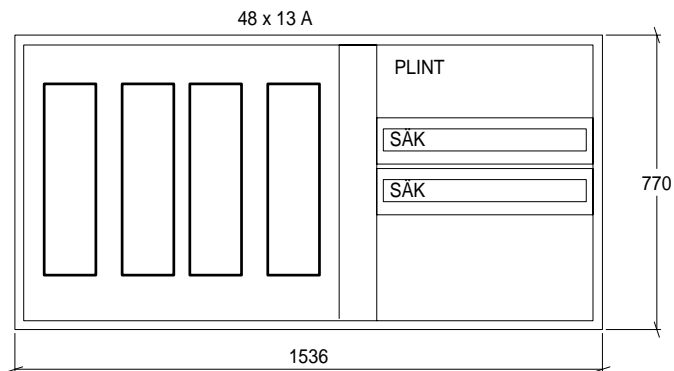

SKÅP MED MODULER 12 x 13A 250 uS
Moduler 3 x 5 kW : 4 st = 12 x 5kW på samma
yta/rad som 2 x 12 x13A moduler.

Skåp kan anpassas till udda utrymmen inom vissa
gränser.

3 ST STANDARDSKÅP

72 x 13 A

96 x 13 A

OBS!
SKÅPDJUP 250 MM
KABEL UT= VALFRI PLACERING:
UNDER/ÖVERSIDA

LITE UDDA KONSTRUKTIONER
24 x 13 A

SKÅP ANPASSAT TILL MONTAGE
UNDER TRAPPA...

GE OSS MÅTTEN PÅ UTRYMMET SÅ KAN VI GE
FÖRSLAG PÅ LÖSNING

Det.-nr	Ant.	Benämning			Material	Mod.-nr Ämne Dimension	Anm.	
Konstr.	Ritad	Kop.	Kontr.	Stand.	Godk.	Skala	Ersätter	Ersatt av
OKERO AB BOX 1057 430 90 ÖCKERÖ							EXEMPEL PÅ DIMMERSKÅP	
							Ritn.-nr	Dat.